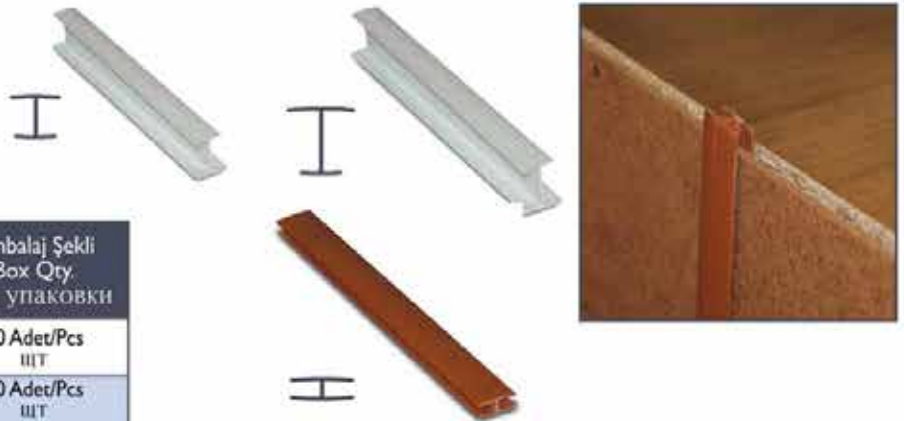

H PROFİLLERİ H PROFILES H - ПРОФИЛИ

Kod Code Код	Boy Length Длина	Ebat Size Размер	Renk Colours Цвет	Ambalaj Şekli Box Qty. Вид упаковки
H 4	300 cm	4 mm	Beyaz - White Белый Siyah - Black Черный Hüç - Birch Береза Ceviz - Walnut Орех	50 Adet/Pcs шт
H 5	300 cm	8 mm	Creem - Cream Крем Kiraz - Cherry Черешня Armut - Pear Груша	50 Adet/Pcs шт
H 18	300 cm	18 mm	Gr - Grey Серый	50 Adet/Pcs шт

DAMLALIK PROFİLİ

Mutfak tezgahlının kenarında kullanılır.