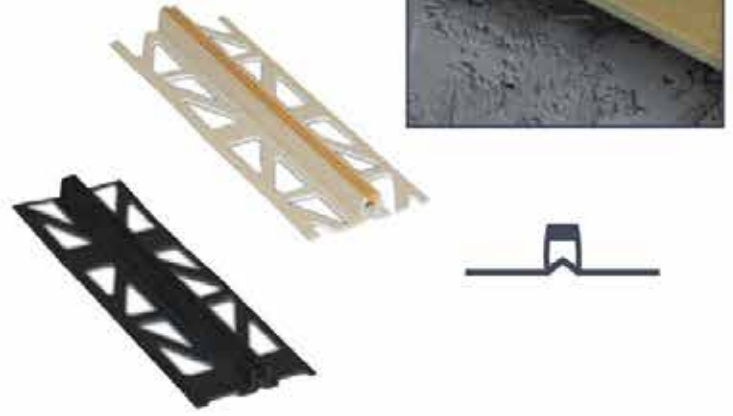

GENLEŞME DERZ PROFİLİ (DİLATASYON)

MOVEMENT JOINT PROFILE

ПРОФИЛЬ ДЕЛЯТАЦИОННОГО ШВА

Kod Code Код	Boy Length Длина	Renk Colours Цвет	Ambalaj Şekli Box Qty. Вид упаковки
PRO DP 02	250 cm	Beyaz / White Белый	25 Adet/Pcs шт
PRO DP 03	250 cm	Kahve / Brown Коричневый	25 Adet/Pcs шт
PRO DP 04	250 cm	Bej / Beige Бежевый	25 Adet/Pcs шт
PRO DP 05	250 cm	Siyah / Black Черный	25 Adet/Pcs шт
PRO DP 06	250 cm	Gri / Grey Серый	25 Adet/Pcs шт