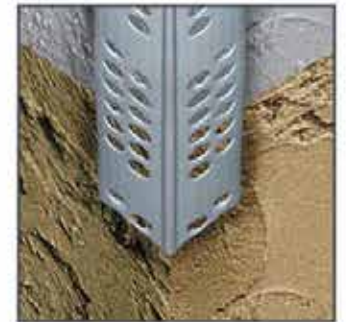

УГЛОВОЙ ПРОФИЛЬ ПВХ ДЛЯ ГИПСА

Применяется для отделки углов штукатурной облицовки гипсом

Kod Code Код	Boy Length Длина	Tip Type Типовой	Renk Colours Цвет	Ambalaj Şekli Box Qty. Вид упаковки
4001	270 cm	Sırtlı With Nailing Edge Со спинкой	Beyaz White Белый	100 Adet/Pcs шт
4002	250 cm	Sırtsız Without Nailing Edge Без спинки	Beyaz White Белый	100 Adet/Pcs шт