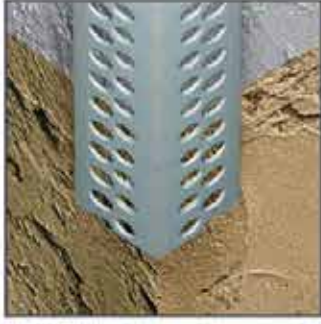

HAREKETLİ ALÇI KÖŞE PROFİLİ (PVC)

90° den farklı köşelerin alçı sıva uygulamalarında kullanılır.

ANGULAR PLASTER CORNER PROFILE (PVC)

Used in plaster corner applications which corners are different than 90° angle.