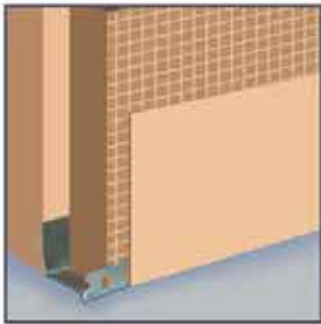

SU BASMAN PROFİLİ

EXTERIOR INSULATION STARTER BEADS

ЦОКОЛЬНЫЙ ПРОФИЛЬ

Kod Code Код	Boy Length Длина	Tip Type Типовой	Ambalaj Şekli Box Qty. Вид упаковки
SB 01	250 cm	33 mm	10 Adet/Pcs шт
SB 02	250 cm	43 mm	10 Adet/Pcs шт
SB03	250 cm	53 mm	10 Adet/Pcs шт
SB 04	250 cm	63 mm	10 Adet/Pcs шт