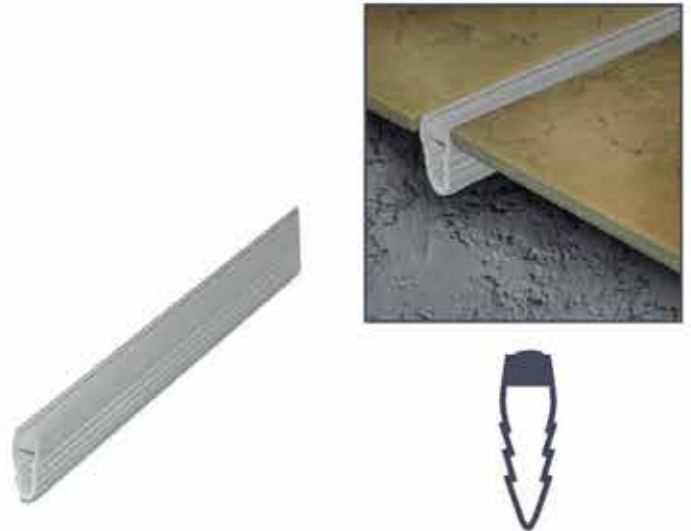

DERZ PROFİLİ (PVC)

SPACER PROFILE (PVC)

ШОВНЫЙ ПРОФИЛЬ ПВХ

Kod Code Код	Boy Length Длина	Renk Colours Цвет	Ambalaj Şekli Box Qty. Вид упаковки
DP 10	250 cm	Beyaz / White Белый	20 Adet/Pcs шт
DP 11	250 cm	Kahve / Brown Коричневый	20 Adet/Pcs шт
DP 12	250 cm	Bej / Beige Бежевый	20 Adet/Pcs шт
DP 13	250 cm	Siyah / Black Черный	20 Adet/Pcs шт
DP 14	250 cm	Gri / Grey Серый	20 Adet/Pcs шт