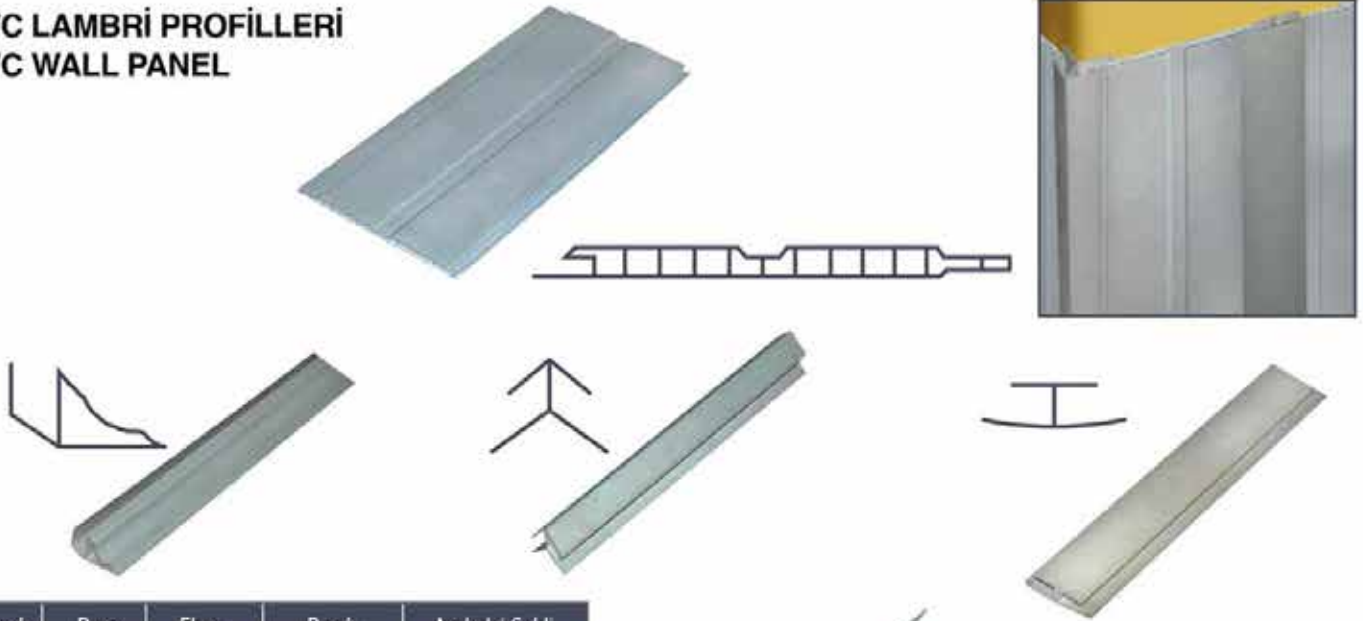

PVC LAMBRI PROFİLLERİ PVC WALL PANEL

Kod Code Код	Boy Length Длина	Ebat Size Размер	Renk Colours Цвет	Ambalaj Şekli Box Qty. Вид упаковки
WP 01	500 cm	12.5 cm	Beyaz / White Белый	10 Adet/Pcs шт
WP 02	500 cm	20 cm	Beyaz / White Белый	10 Adet/Pcs шт
WP 03	500 cm	25 cm	Beyaz / White Белый	10 Adet/Pcs шт