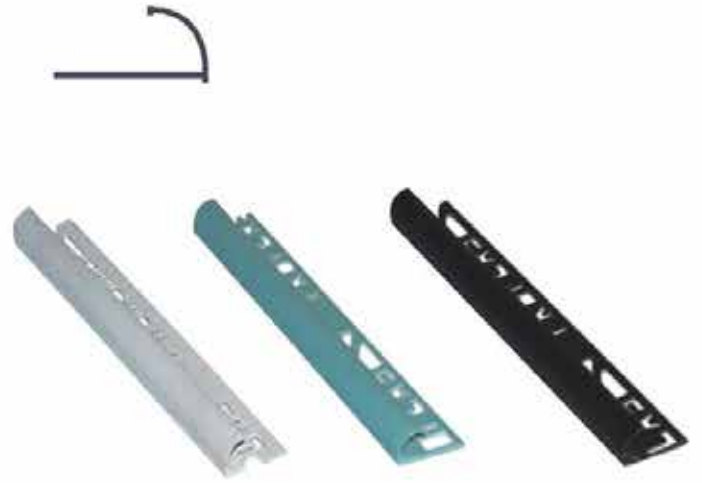

Kod Code Код	Boy Length Длина	Ebat Size Размер	Renk Colours Цвет	Ambalaj Şekli Box Qty. Вид упаковки
1001	270 cm	6-7-8-9-10-12 mm	Beyaz / White Белый	100 Adet/Pcs шт
1002	270 cm	6-7-8-9-10-12 mm	Bej / Beige Бежевый	100 Adet/Pcs шт
1003	270 cm	6-7-8-9-10-12 mm	Pembe / Pink Розовый	100 Adet/Pcs шт
1004	270 cm	6-7-8-9-10-12 mm	Mavi / Blue Синий	100 Adet/Pcs шт
1005	270 cm	6-7-8-9-10-12 mm	Yeşil / Green Зеленый	100 Adet/Pcs шт
1006	270 cm	6-7-8-9-10-12 mm	Gri / Grey Серый	100 Adet/Pcs шт
1007	270 cm	6-7-8-9-10-12 mm	Siyah / Black Черный	100 Adet/Pcs шт
1008	270 cm	6-7-8-9-10-12 mm	kahve / brown Коричневый	100 Adet/Pcs шт