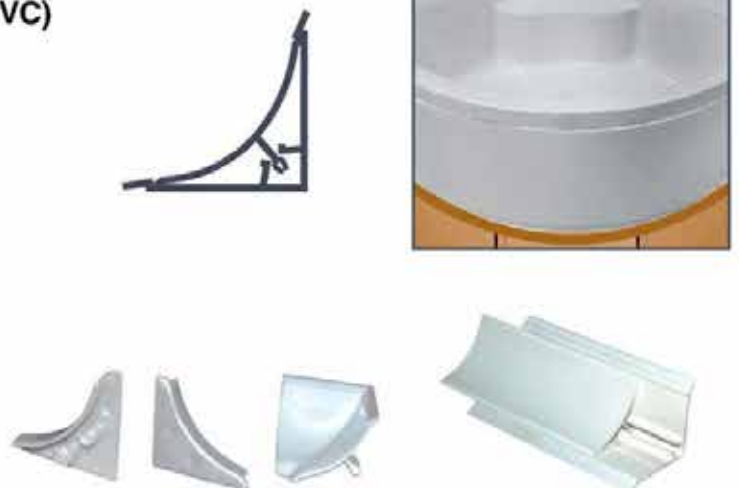

GENİŞ KÜVET KÖŞE PROFİLİ (PVC)

LARGE SIZE BATHTUB CORNER PROFILE (PVC)

ШИРОКИЙ УГЛОВОЙ ПРОФИЛЬ ПВХ ДЛЯ ВАНН

Kod Code Код	Boy Length Длина	Renk Colours Цвет	Ambalaj Şekli Box Qty. Вид упаковки
3004	250 cm	Beşaz / White Белый	12 Adet/Pcs шт
3005	250 cm	Pembe / Pink Розовый	12 Adet/Pcs шт
3006	250 cm	Mavi / Blue Синий	12 Adet/Pcs шт