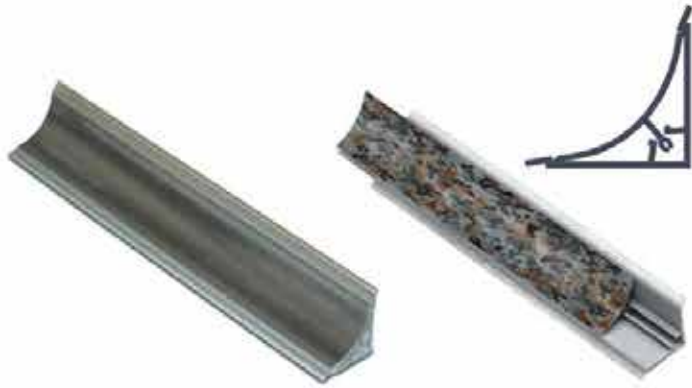

KÜVET KÖŞE PROFİLİ (LÜKS PARLAK PVC) BATHTUB CORNER PROFILE (LUX PVC)

Küvet montajlarında, duvarla küvet arasındaki boşluğu gidermek için kullanılan bu seri PVC profilimiz iki kenarındaki yumuşak yüzeyleri sayesinde duvarı ve küveti tam olarak kavrar. Silikon yardımıyla montaj edilir.

Used to bathtub and fills gaps between wall and bathtub. Due to soft faces at two sides. PVC profiles couple wall and bathtub correctly. Mounting with silicone.

УГЛОВОЙ ПРОФИЛЬ ПВХ ДЛЯ ВАНН (ГЛЯНЦЕВЫЙ)

Профиль ПВХ этой серии используется для заполнения пространства между стеной и ванной при монтаже ванн, которые благодаря мягкой поверхности на обоих краях профиля обеспечивают полное прилегание к стене и ванне. Устанавливается при помощи силикона.

Kod Code Код	Boy Length Длина	Renk Colours Цвет	Ambalaj Şekli Box Qty. Вид упаковки
3048	250 cm	Parlak Krom / Shiny Crom Ярко хром	24 Adet/Pcs шт
3049	250 cm	Desenli Krom / Crom with design Рисовальный хром	24 Adet/Pcs шт